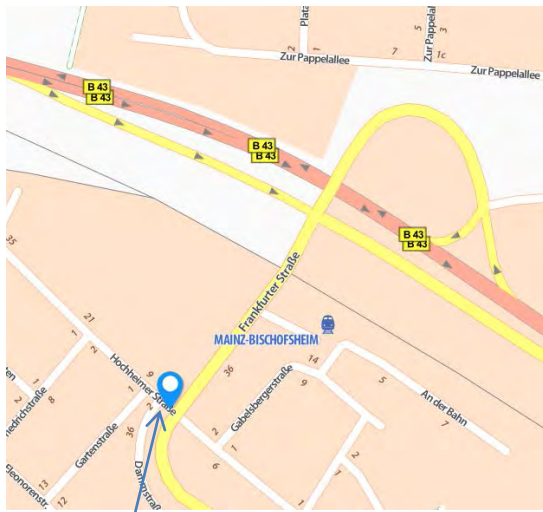

hier können Sie in Bischofsheim Räder abgeben

Bauhof Bischofsheim
Hochheimerstr. 7